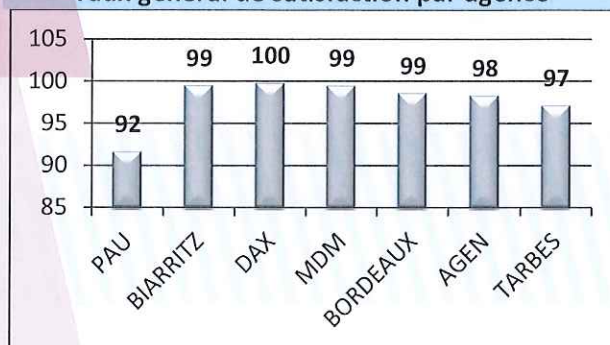

**97%**  
*de clients  
satisfaits*

A travers notre enquête annuelle de satisfaction, nos clients ont la possibilité de s'exprimer librement sur la perception qu'ils ont de nos services.

Suite à l'évaluation des retours de ce questionnaire, nous vous présentons les résultats pour l'ensemble de notre réseau :

Taux général de satisfaction par agence

Taux de satisfaction par item

ACTIVITE	QUALITE DES PRESTATIONS	QUALITE DU PERSONNEL	QUALITE RELATIONNELLE	SATISFACTION GLOBALE	TAUX SATISFACTION
MAITIEN A DOMICILE	99%	98%	99%	99%	99%
ENTRETIEN MENAGER	97%	93%	97%	96%	96%
GARDE D'ENFANTS	100%	94%	100%	100%	98%
JARDINAGE	96%	95%	92%	95%	95%
<b>TAUX SATISFACTION</b>	<b>98%</b>	<b>95%</b>	<b>97%</b>	<b>97,5%</b>	<b>97%</b>